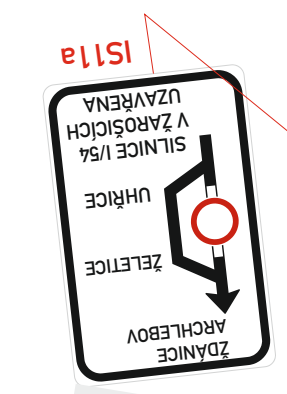

**B28-osadit 7 dní předem**

**E13/NEPLATÍ PRO ÚČASTNÍKY POUTI A LINKY ČSAD Kyjov a.s. /**

**Legenda :**  
 -úplná uzavírka  
 -úplná uzavírka mimo návštěvníky slavností  
 -objízdková trasa  
 -obj. trasa BUS

**Legenda značení ve schématu /barva popisu :**  
 Přenosné DZ :   
 Stávající DZ :   
 Stávající DZ zakryt / zrušit : 

**T.: 11.9. 2021  
 9:00-23:00 hod.  
 B28-osadit 7 dní předem**

VYPRACOVAL : Končelík Jiří ml.		
KONTROLOVAL : Ing. Končelík Jiří		
obsah schématu :		kontakt :
<b>PŘECHODNÉ DOPRAVNÍ ZNAČENÍ</b> Úplná uzavírka I/54		SIGNEX, spol. s r.o., Holzova, 138, 627 00 Brno Tel.: 545 226 021-4, mistr: tel.: 602 58 23 25 Služba mimo pracovní dobu: tel.: 602 571 312 email: signexbrno@seznam.cz
místo akce/název :		číslo objednávky / datum :
<b>SLAVNOSTI V OBCI ŽAROŠICE</b> "ZLATÁ SOBOTA"		č.o. 210299 15.6.2021
		číslo schématu : <b>1</b>